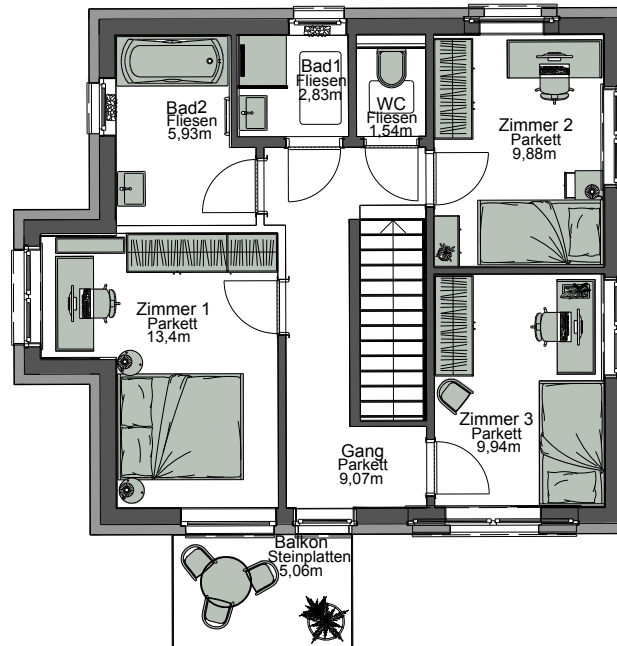

HAUSNUMMER 1.1

EG

Vorraum	3,19	m ²
Garderobe	2,05	m ²
WC	1,79	m ²
Wohnzimmer	20,82	m ²
Küche	18,02	m ²
Speis	3,44	m ²
Technik	4.76	m ²

OG

Gang	9,07	m ²
Bad1	2,83	m ²
Bad2	5,93	m ²
WC	1,54	m ²
Zimmer 1	13,4	m ²
Zimmer 2	9,88	m ²
Zimmer 3	9,94	m ²
WNFL Gesamt	106,66	m²

ERDGESCHOSS

1.OBERGESCHOSS

8 EINFAMILIENHÄUSER SITTENDORFERSTRASSE 26, 2531 GAADEN

Freiflächen:

Garten	138,67	m ²
Terrasse	25,8	m ²
Balkon	5,06	m ²
Summe	169,53	m²

KFZ Stellplätze x 2