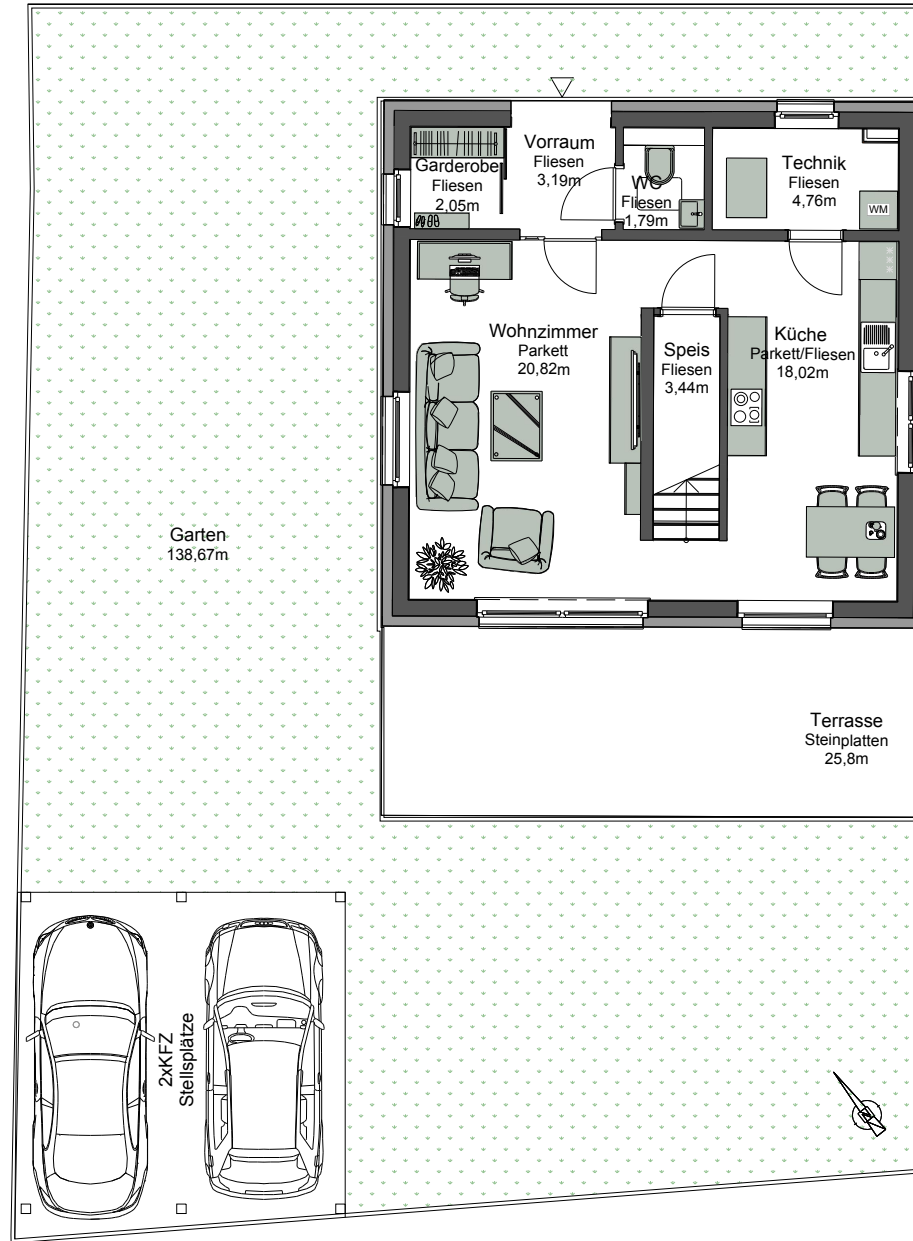

HAUSNUMMER 1.1

EG

Vorraum	3,19	m ²
Garderobe	2,05	m ²
WC	1,79	m ²
Wohnzimmer	20,82	m ²
Küche	18,02	m ²
Speis	3,44	m ²
Technik	4.76	m ²

OG

Gang	9,07	m ²
Bad1	2,83	m ²
Bad2	5,93	m ²
WC	1,54	m ²
Zimmer 1	13,4	m ²
Zimmer 2	9,88	m ²
Zimmer 3	9,94	m ²
WNFL Gesamt	106,66	m²

ERDGESCHOSS

1.OBERGESCHOSS

8 EINFAMILIENHÄUSER SITTENDORFERSTRASSE 26, 2531 GAADEN

Freiflächen:

Garten	138,67	m ²
Terrasse	25,8	m ²
Balkon	5,06	m ²
Summe	169,53	m²

KFZ Stellplätze x 2